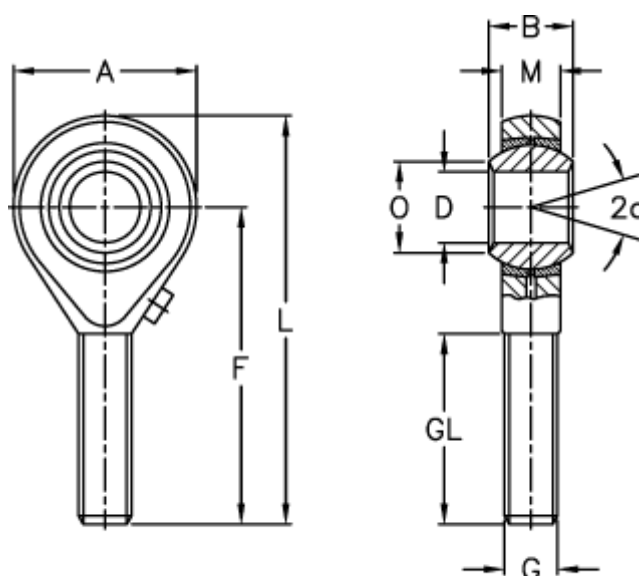

Varenummer: 54301008
Beskrivelse: LDK ledhoved POS 8L
med venstregevind

Mål

A	= 22	L	= 53
a (grader)	= 14	M	= 9.00
B	= 12	O	= 10.30
D	= 8	Statisk belastning C0 (kN)	= 13.1
Dynamisk belastning C (kN)	= 5.4	Vægt (g)	= 32
F	= 42		
g	= M8		
GL	= 25		